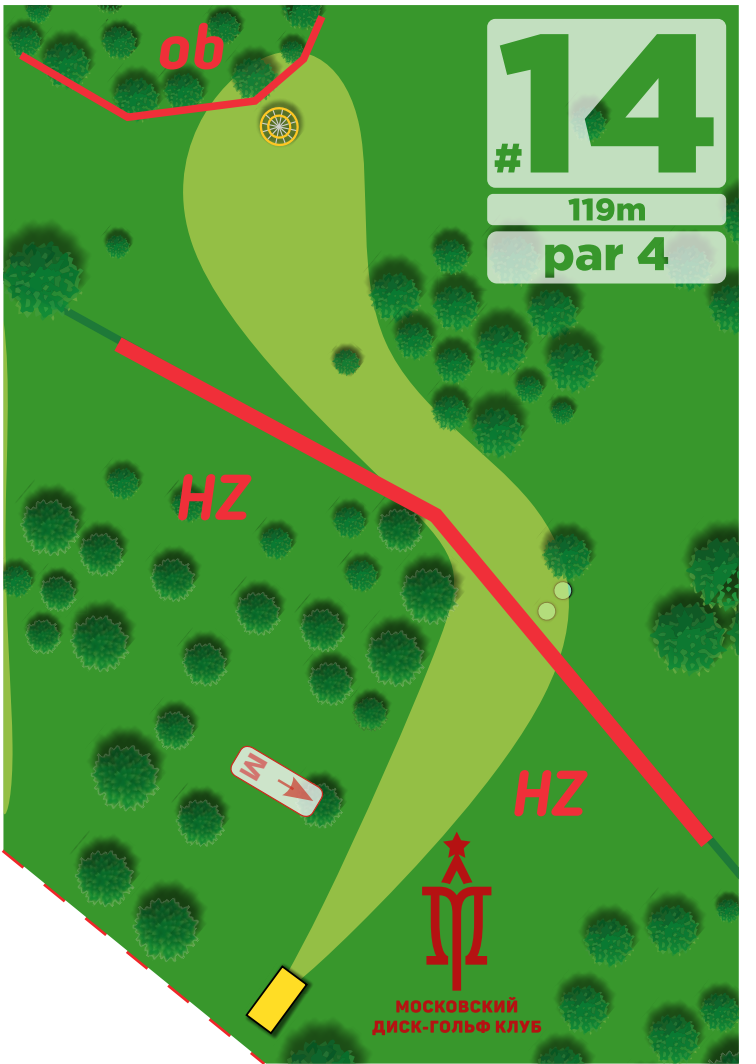

89m

par 3

МОСКОВСКИЙ
ДИСК-ГОЛЬФ КЛУБ

HZ

HZ

Диск-зона

13

91m

par 4

об

14

119m

par 4

HZ

HZ

МОСКОВСКИЙ
ДИСК-ГОЛЬФ КЛУБ