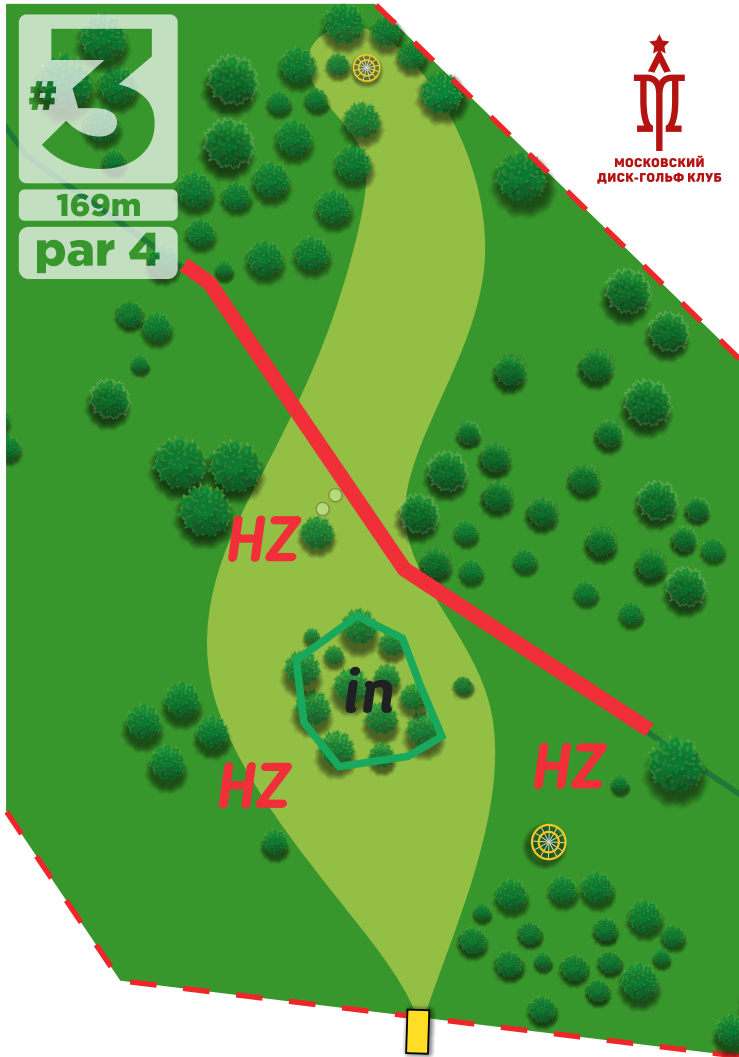

par 3

HZ

HZ

HZ

1

МОСКОВСКИЙ
ДИСК-ГОЛЬФ КЛУБ

169m

par 4

МОСКОВСКИЙ
ДИСК-ГОЛЬФ КЛУБ

4

95m

par 3

МОСКОВСКИЙ
ДИСК-ГОЛЬФ КЛУБ

ДРОП ЗОНА

HZ

HZ